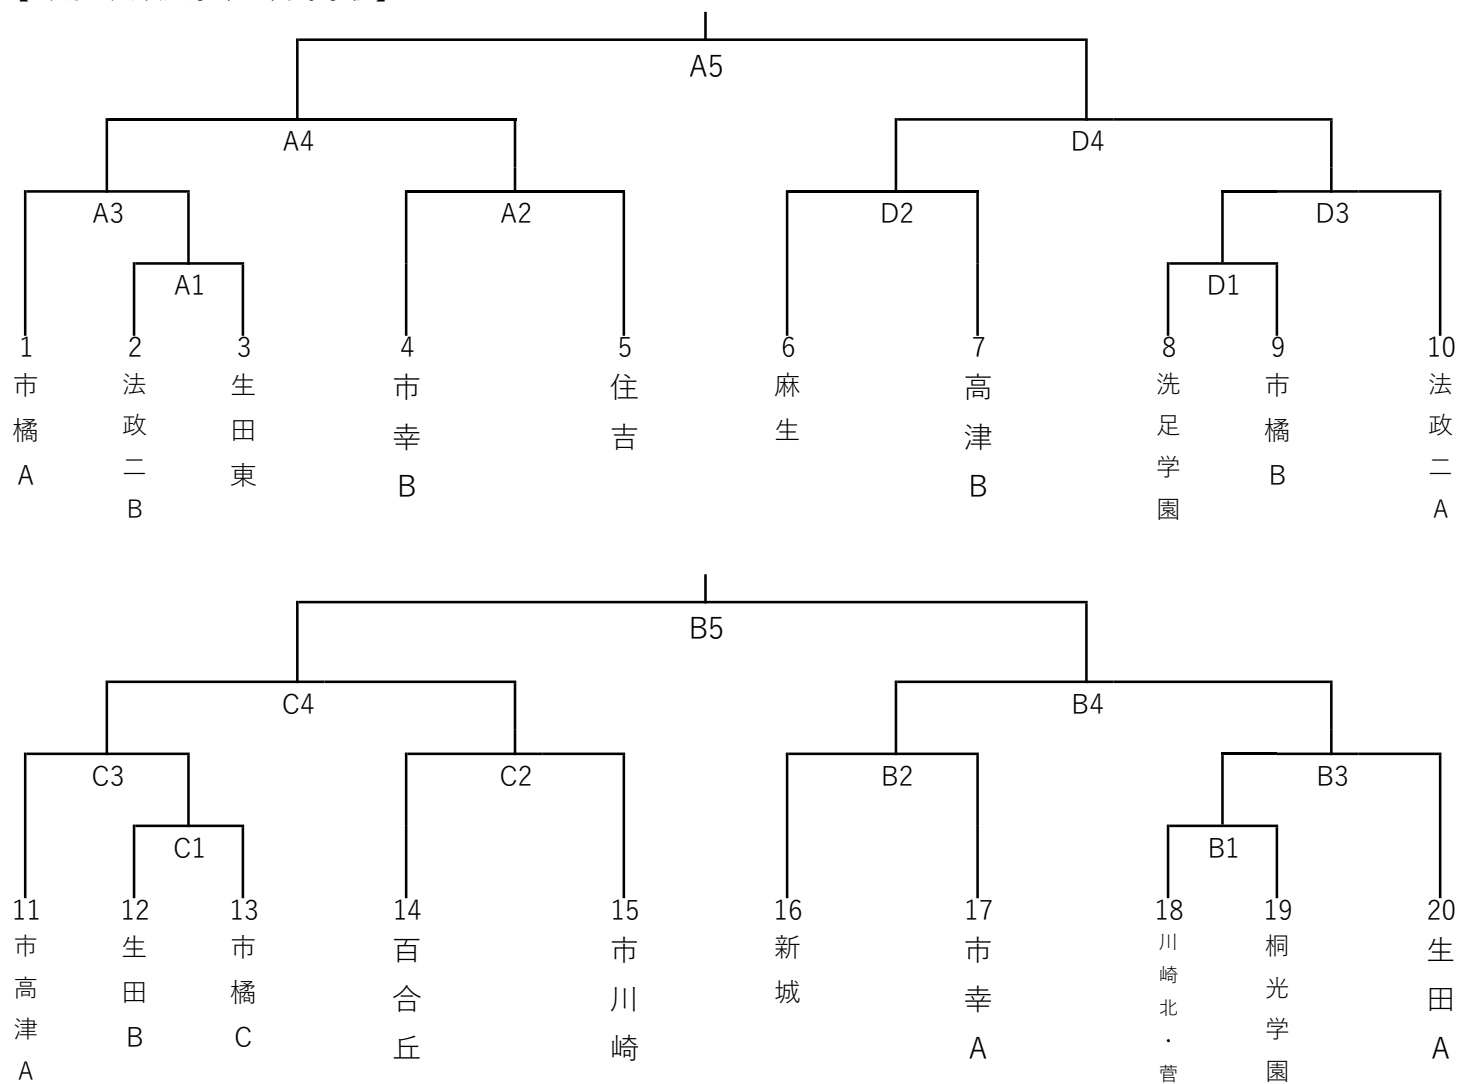

令和6年度 春季市民高等学校男女バレーボール大会 男子組み合わせ

令和6年4月14日(日)

【会場：川崎市立橋高等学校】

競技	審判	総務
伊東	荻原・長瀬	村井

令和6年度 春季市民高等学校男女バレーボール大会 女子組み合わせ

令和6年4月14日(日)

【会場：法政大学第二高等学校】

競技	審判	総務
布施	三木	肥田