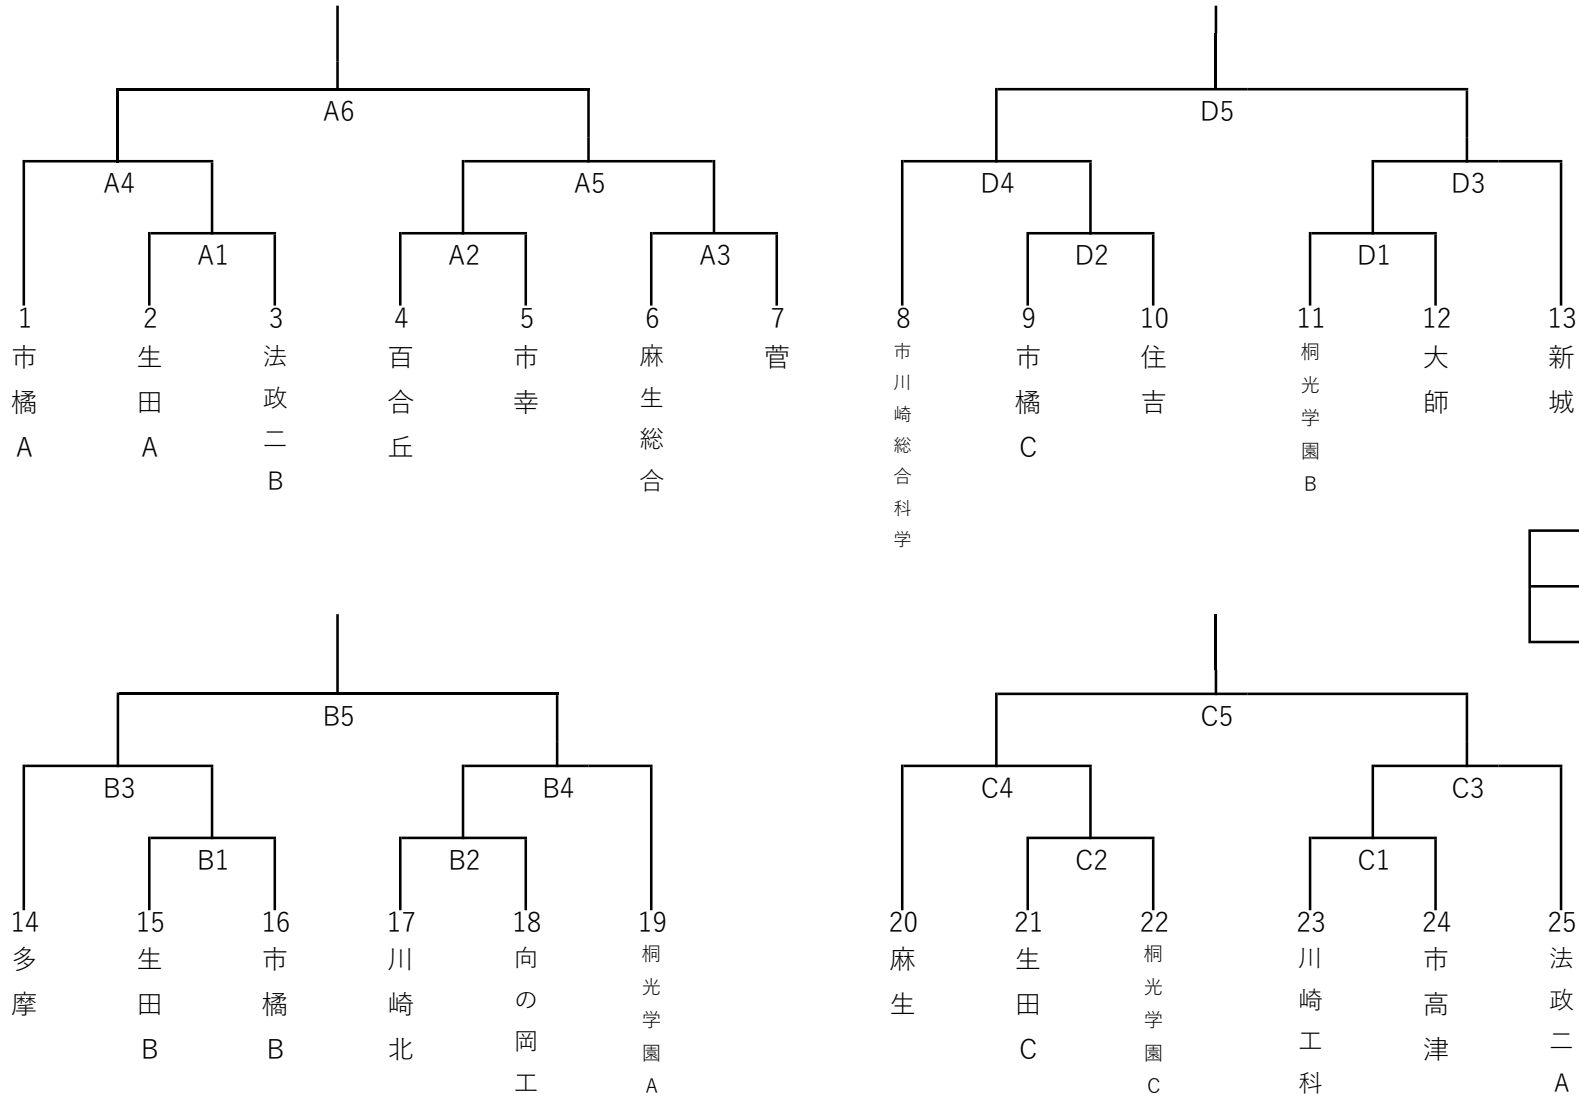

令和6年度 春季市民高等学校男女バレーボール大会 男子組み合わせ

令和6年4月14日(日)

【会場：川崎市立橋高等学校】

競技	審判	総務
伊東	荻原・長瀬	村井

令和6年度 春季市民高等学校男女バレーボール大会 女子組み合わせ

令和6年4月14日(日)

【会場：法政大学第二高等学校】

競技	審判	総務
布施	三木	肥田